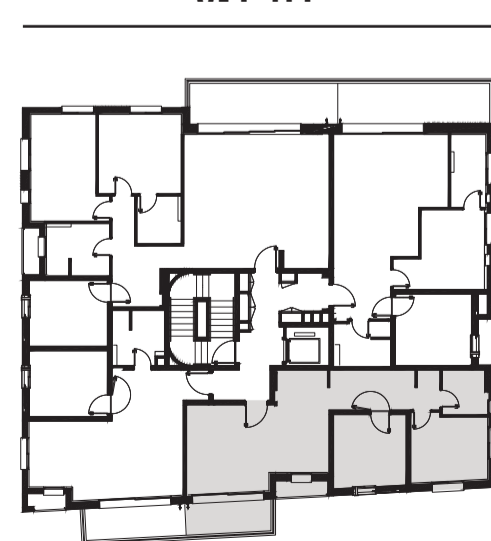

**YOSHPE**  
GROUP

קבוצת יושפה

**רמז 27**  
תל אביב

רח' רמז

- 8 קומה
- 7 קומה
- 6 קומה
- 5 קומה
- 4 קומה
- 3 קומה
- 2 קומה
- 1 קומה
- קומת קרקע
- 1 מרתף
- 2 מרתף

**דירה מס' 9**  
**קומה 2**  
**Apartment 9**  
**Floor No. 2**

דירת 3 חדרים  
שטח הדירה כ-70 מ"ר  
שטח מרפסת כ-6 מ"ר  
3 Bedroom Apartment  
Apartment Area: approx. 70 sqm  
Balcony Area: approx. 6 sqm