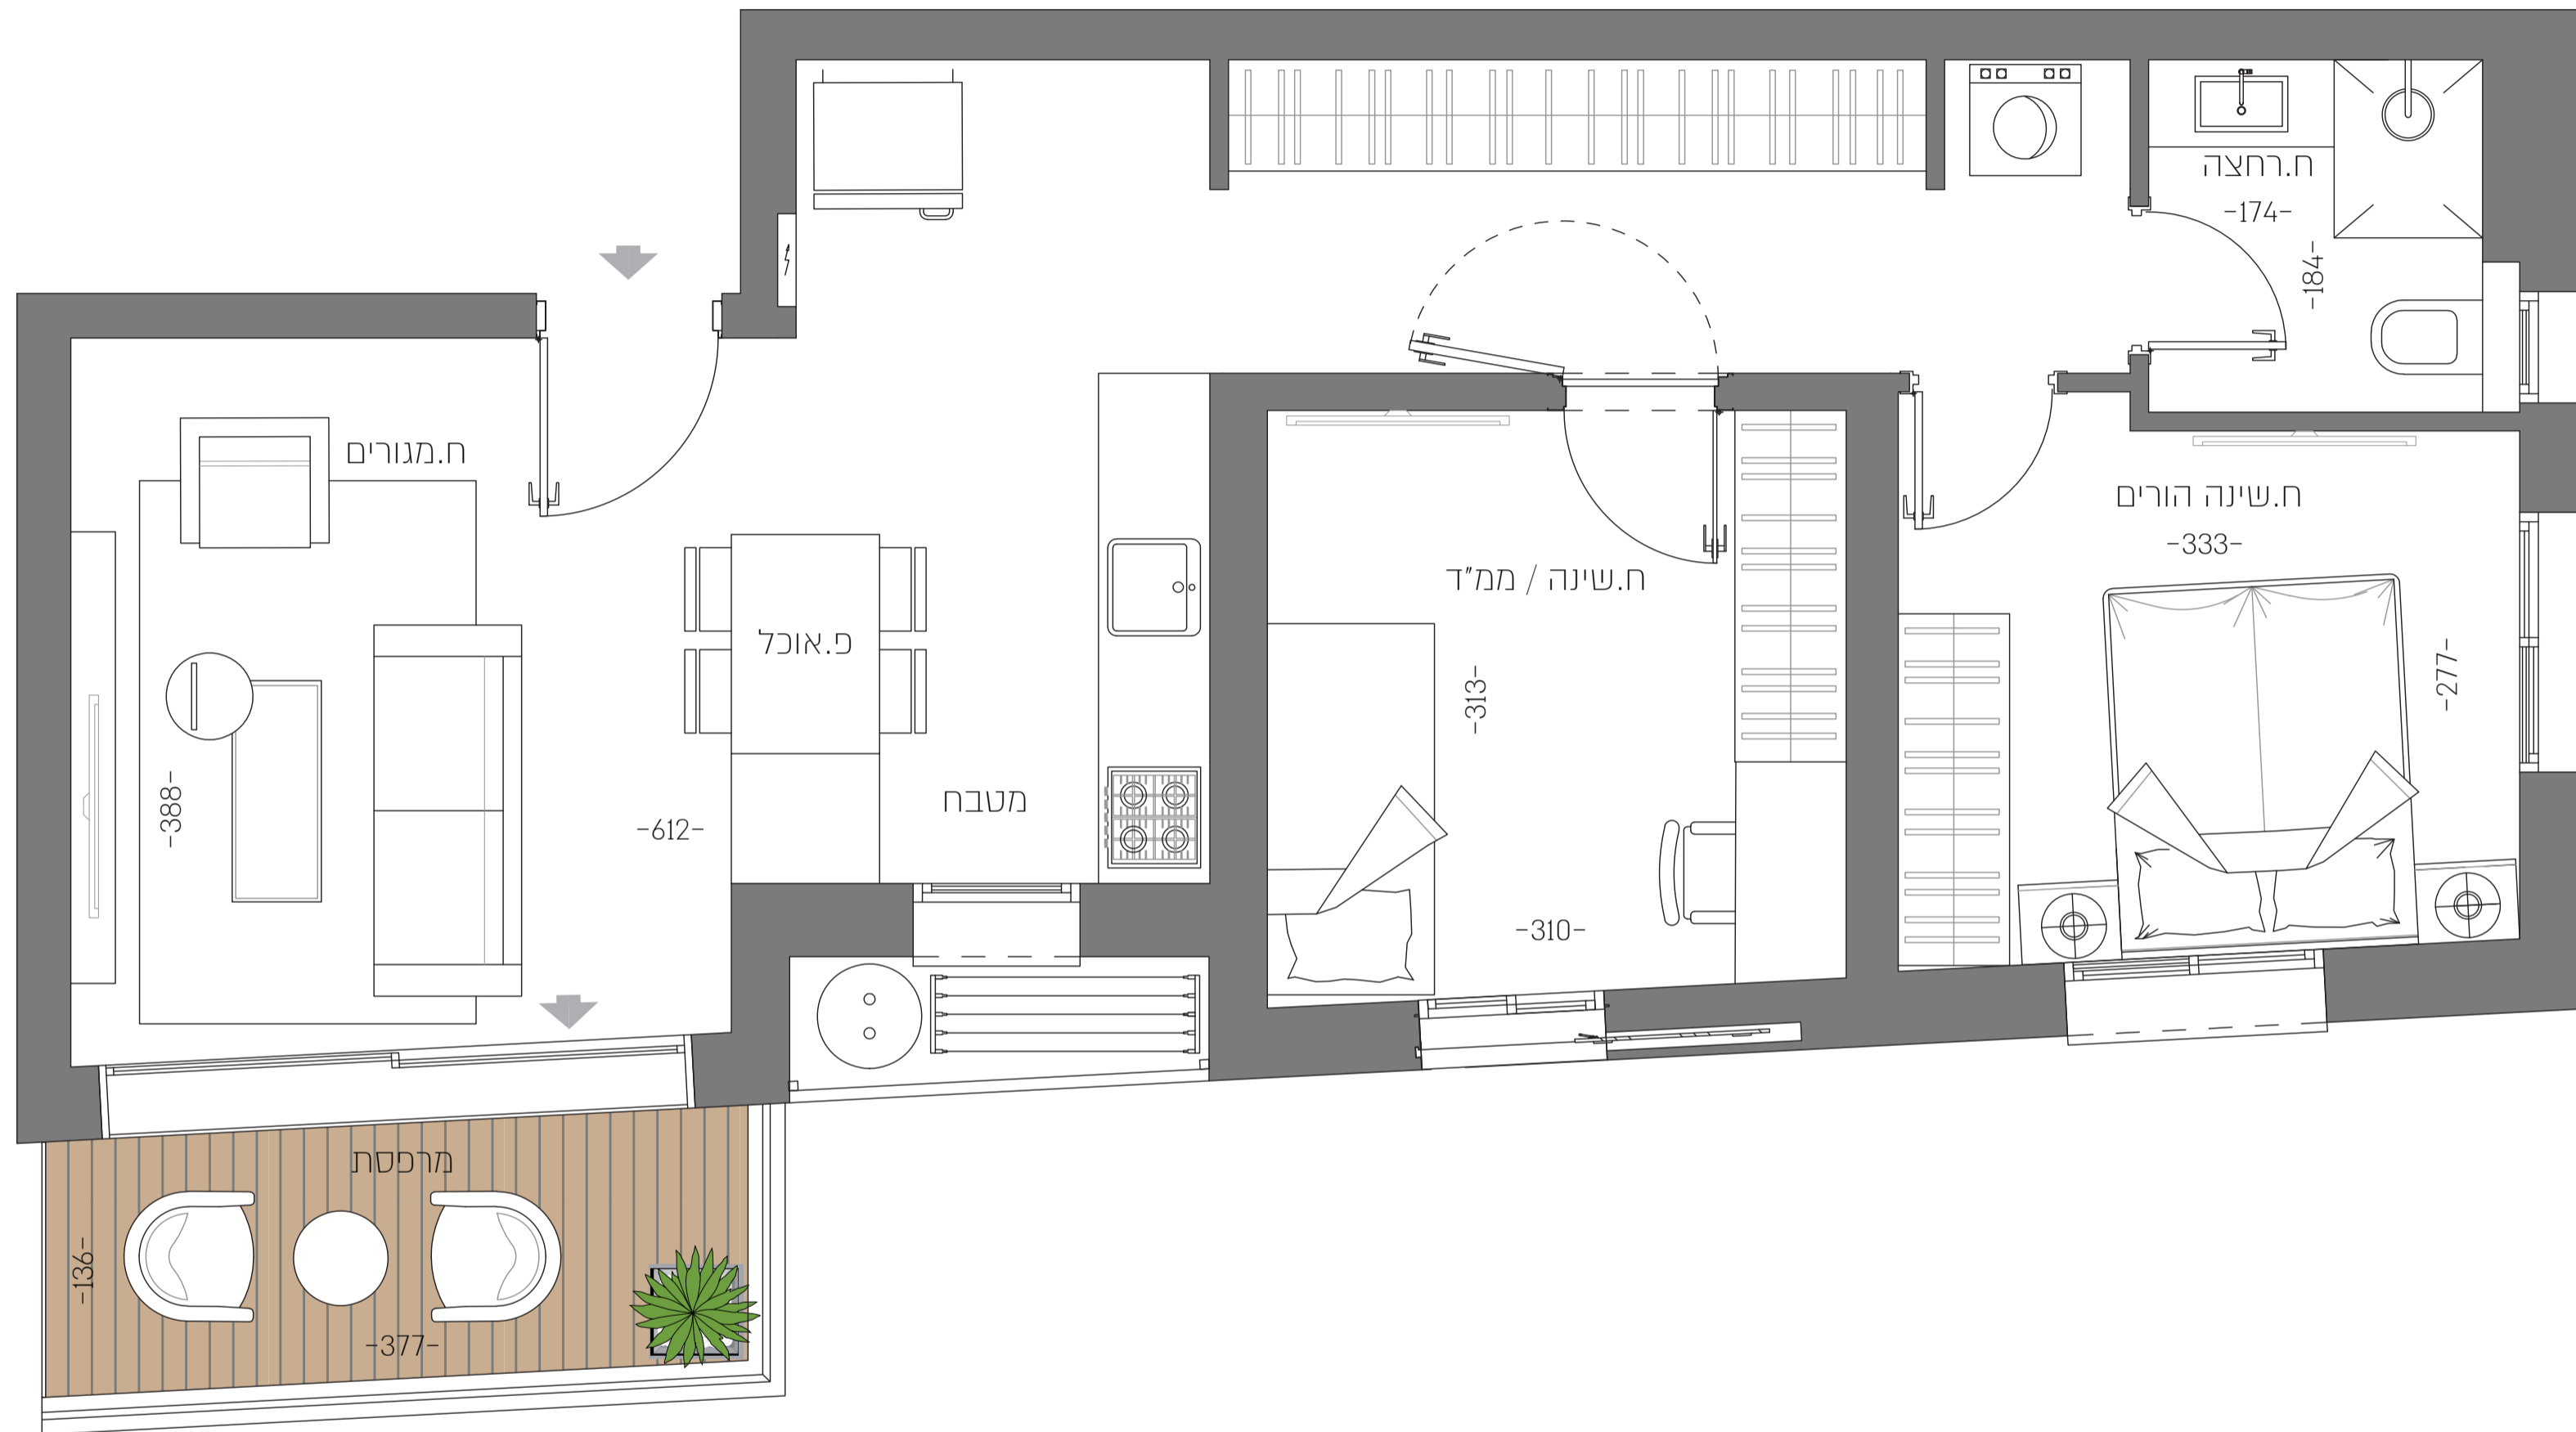

**YOSHPE**  
GROUP

קבוצת יושפה

**רמז 27**  
תל אביב

רח' רמז

- 8 קומה
- 7 קומה
- 6 קומה
- 5 קומה
- 4 קומה
- 3 קומה
- 2 קומה
- 1 קומה
- קומת קרקע
- 1 מרתף
- 2 מרתף

**דירה מס' 9**  
**קומה 2**  
**Apartment 9**  
**Floor No. 2**

דירת 3 חדרים  
שטח הדירה כ-70 מ"ר  
שטח מרפסת כ-6 מ"ר  
3 Bedroom Apartment  
Apartment Area: approx. 70 sqm  
Balcony Area: approx. 6 sqm