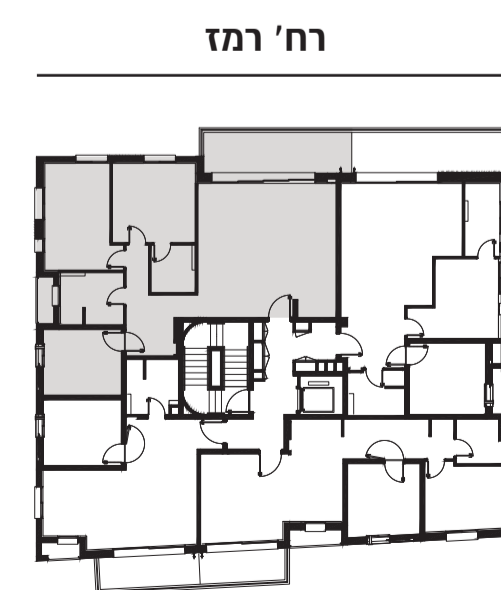

YOSHPE
GROUP

קבוצת יושפה

רמז 27
תל אביב

- קומה 8
- קומה 7
- קומה 6
- קומה 5
- קומה 4
- קומה 3
- קומה 2
- קומה 1
- קומת קרקע
- מרתף -1
- מרתף -2

דירה מס' 3
קומה 1
Apartment 3
Floor No. 1

דירת 4 חדרים
שטח הדירה כ-108 מ"ר
שטח מרפסת כ-13 מ"ר
4 Bedroom Apartment
Apartment Area: approx. 108 sqm
Balcony Area: approx. 13 sqm