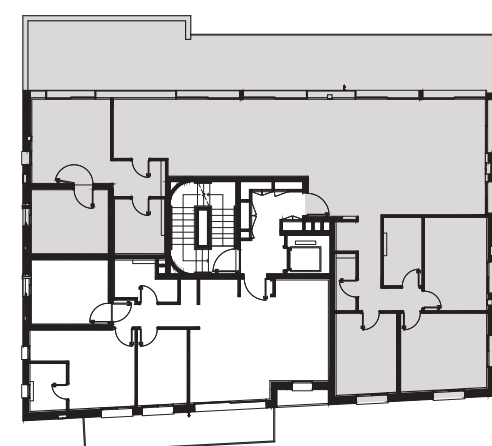

YOSHPE
GROUP

קבוצת יושפה

רמז 27
תל אביב

רח' רמז

דירה מס' 20
קומה 6
Apartment 20
Floor No. 6

דירת 5 חדרים + ממ"ד
שטח הדירה כ-176 מ"ר
שטח מרפסת כ-58 מ"ר
5 Bedroom Apartment
Apartment Area: approx. 176 sqm
Balcony Area: approx. 58 sqm