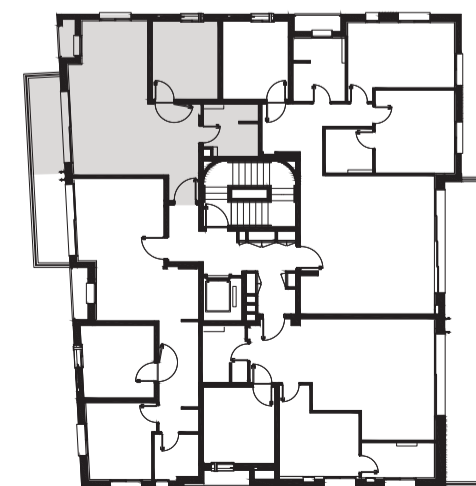

YOSHPE
GROUP

קבוצת יושפה

רמז 27
תל אביב

רח' רמז

- 8 קומה
- 7 קומה
- 6 קומה
- 5 קומה
- 4 קומה
- 3 קומה
- 2 קומה
- 1 קומה
- קומת קרקע
- מרתף -1
- מרתף -2

דירה מס' 2
קומה 1
Apartment 2
Floor No. 1

דירת 2 חדרים
שטח הדירה כ-55 מ"ר
שטח מרפסת כ-7 מ"ר
2 Bedroom Apartment
Apartment Area: approx. 55 sqm
Balcony Area: approx. 7 sqm