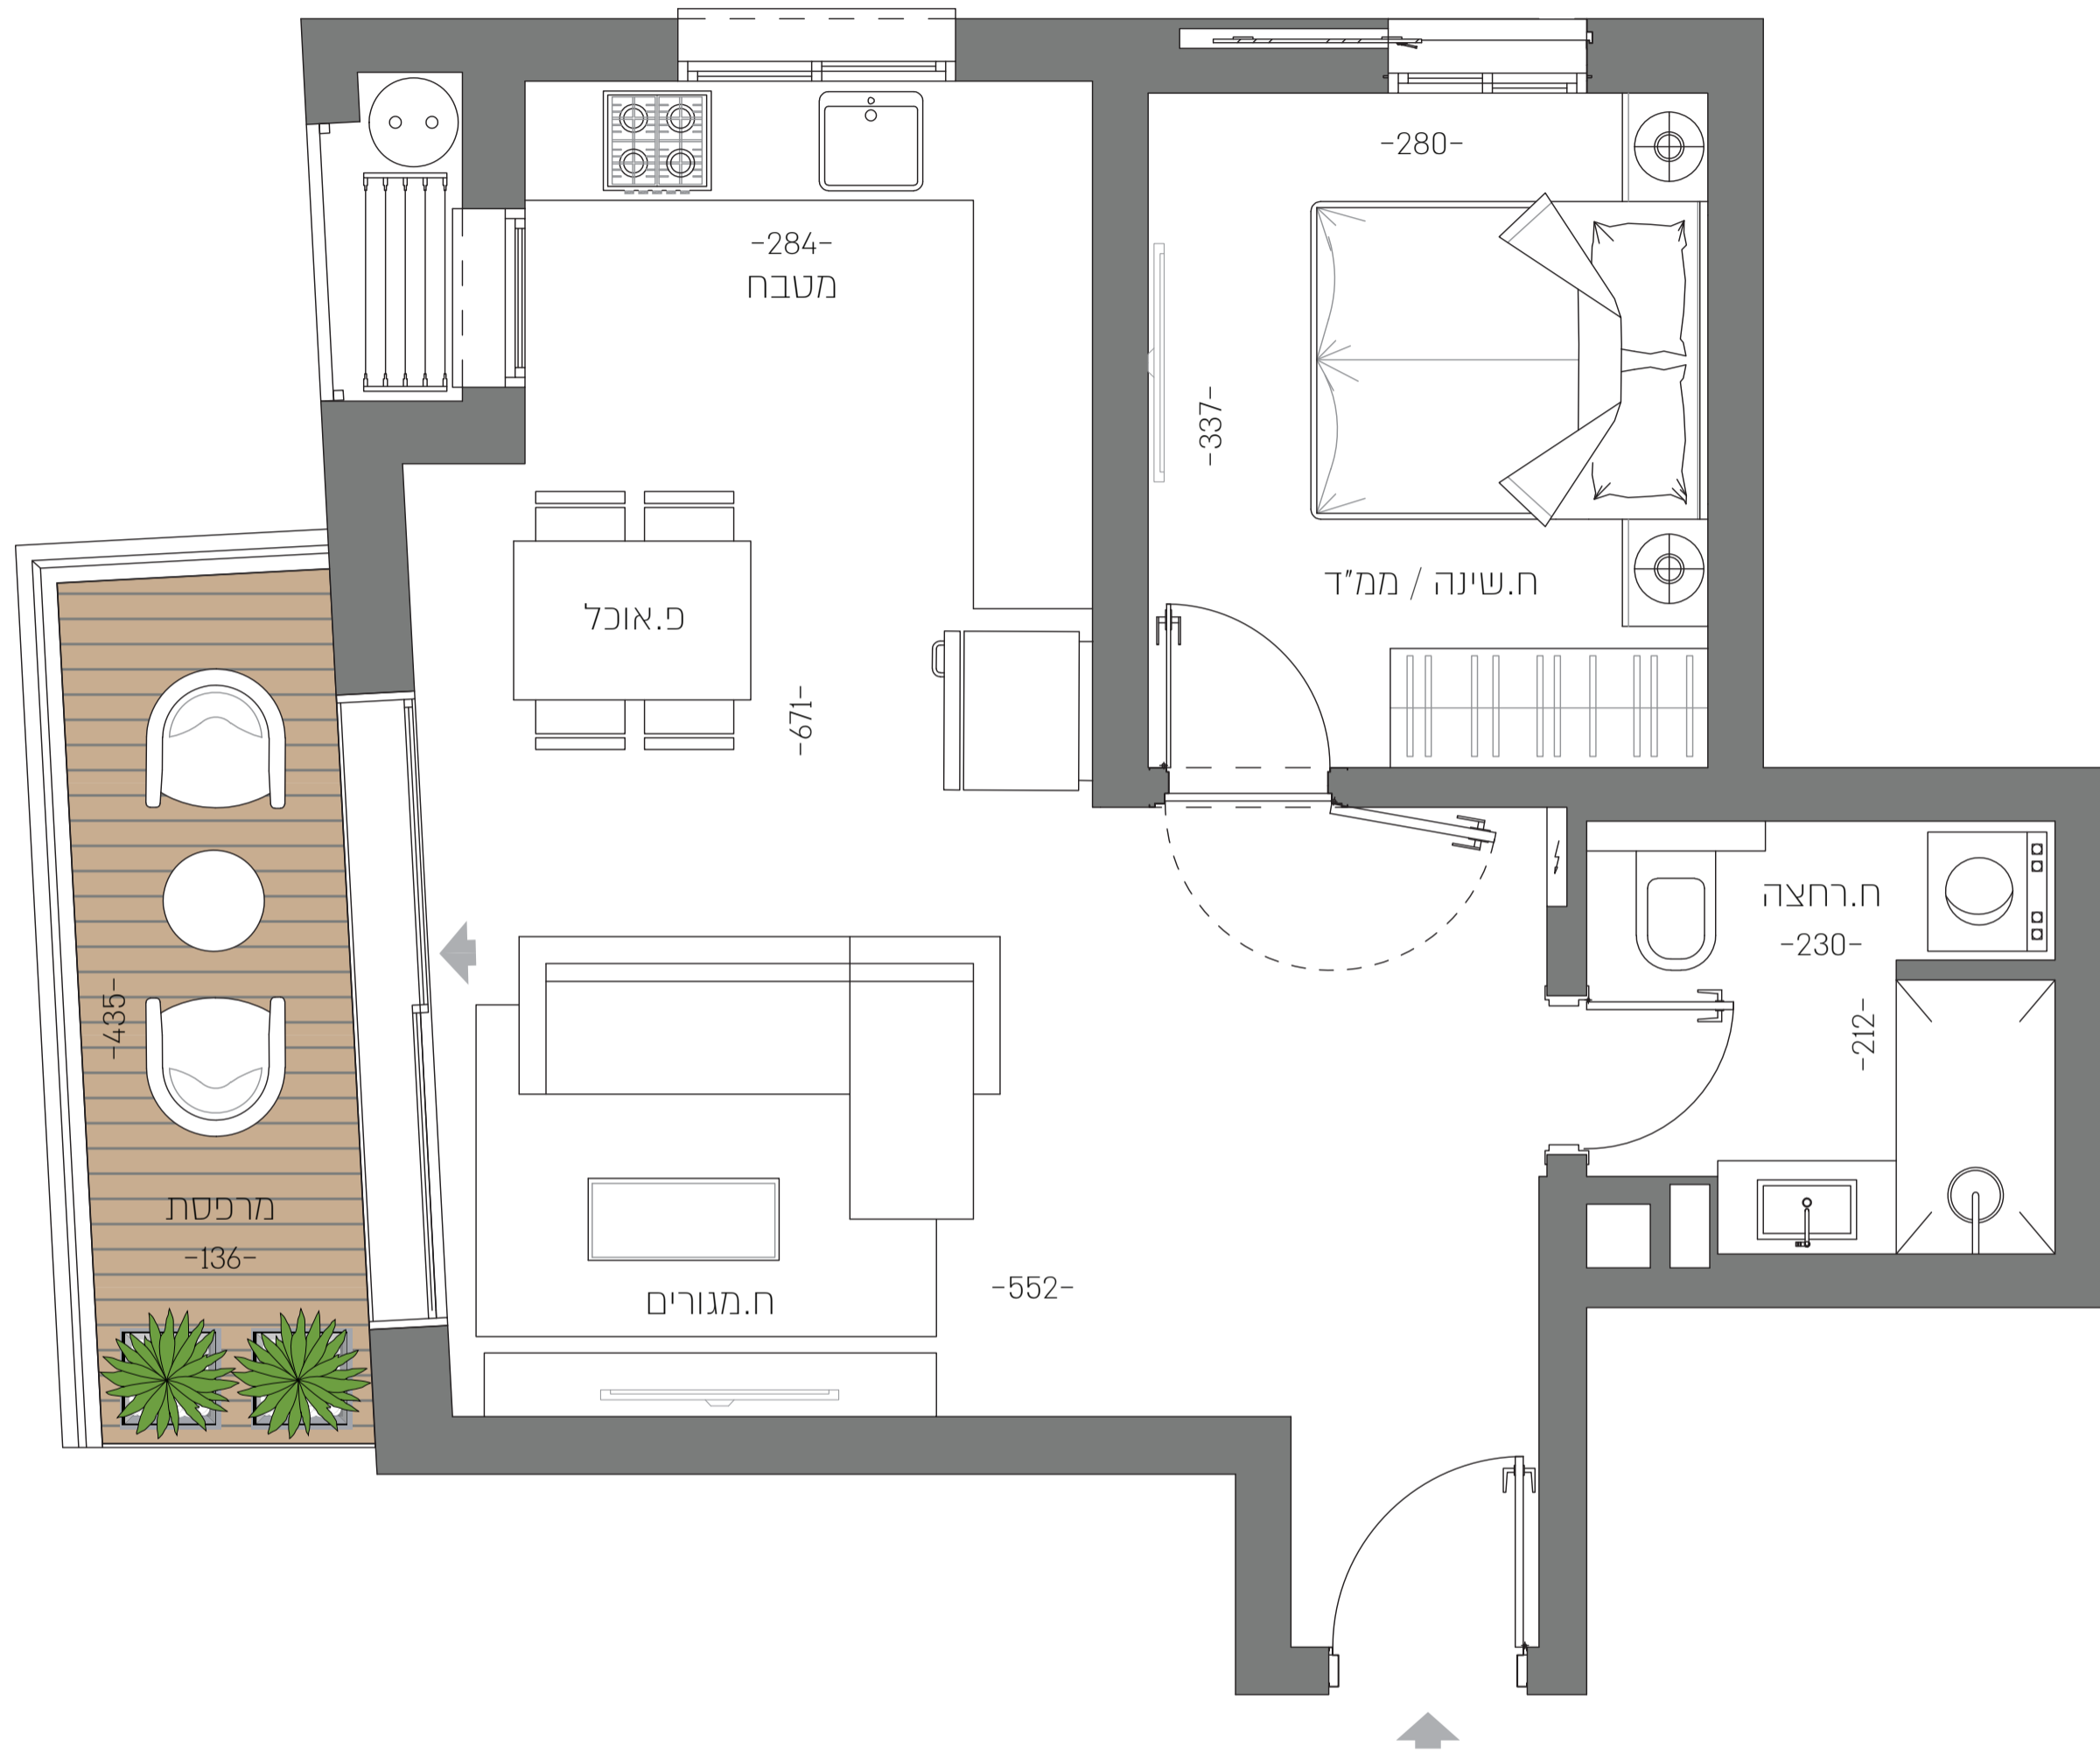

YOSHPE
GROUP

קבוצת יושפה

רמז 27
תל אביב

רח' רמז

- 8 קומה
- 7 קומה
- 6 קומה
- 5 קומה
- 4 קומה
- 3 קומה
- 2 קומה
- 1 קומה
- קומת קרקע
- מרתף -1
- מרתף -2

דירה מס' 2
קומה 1
Apartment 2
Floor No. 1

דירת 2 חדרים
שטח הדירה כ-55 מ"ר
שטח מרפסת כ-7 מ"ר
2 Bedroom Apartment
Apartment Area: approx. 55 sqm
Balcony Area: approx. 7 sqm