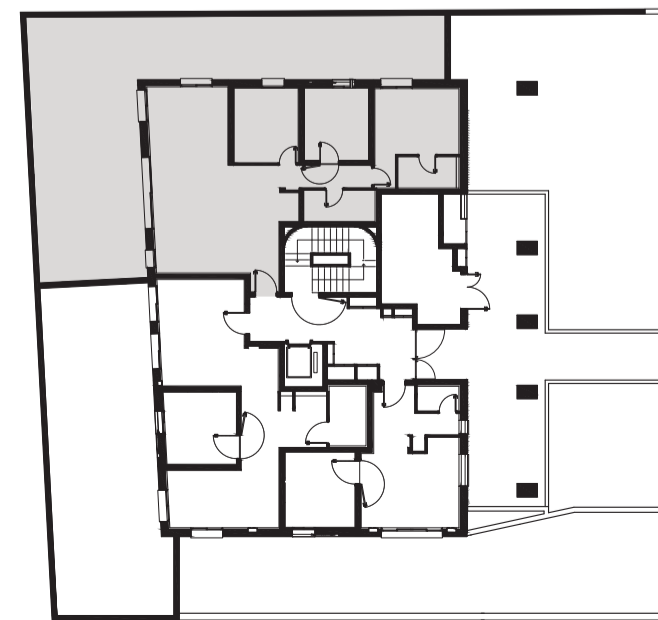

**YOSHPE**  
GROUP

קבוצת יושפה

**רמז 27**  
תל אביב

רח' רמז

- 8 קומה
- 7 קומה
- 6 קומה
- 5 קומה
- 4 קומה
- 3 קומה
- 2 קומה
- 1 קומה
- קומת קרקע
- מרתף -1
- מרתף -2

**דירה מס' 1**  
**קומת קרקע**  
**Apartment 1**  
**Floor No. 0**

דירת 4 חדרים  
 שטח הדירה כ-102 מ"ר  
 שטח חצר כ-102 מ"ר  
 4 Bedroom Apartment  
 Apartment Area: approx. 102 sqm  
 Yard Area: approx. 102 sqm