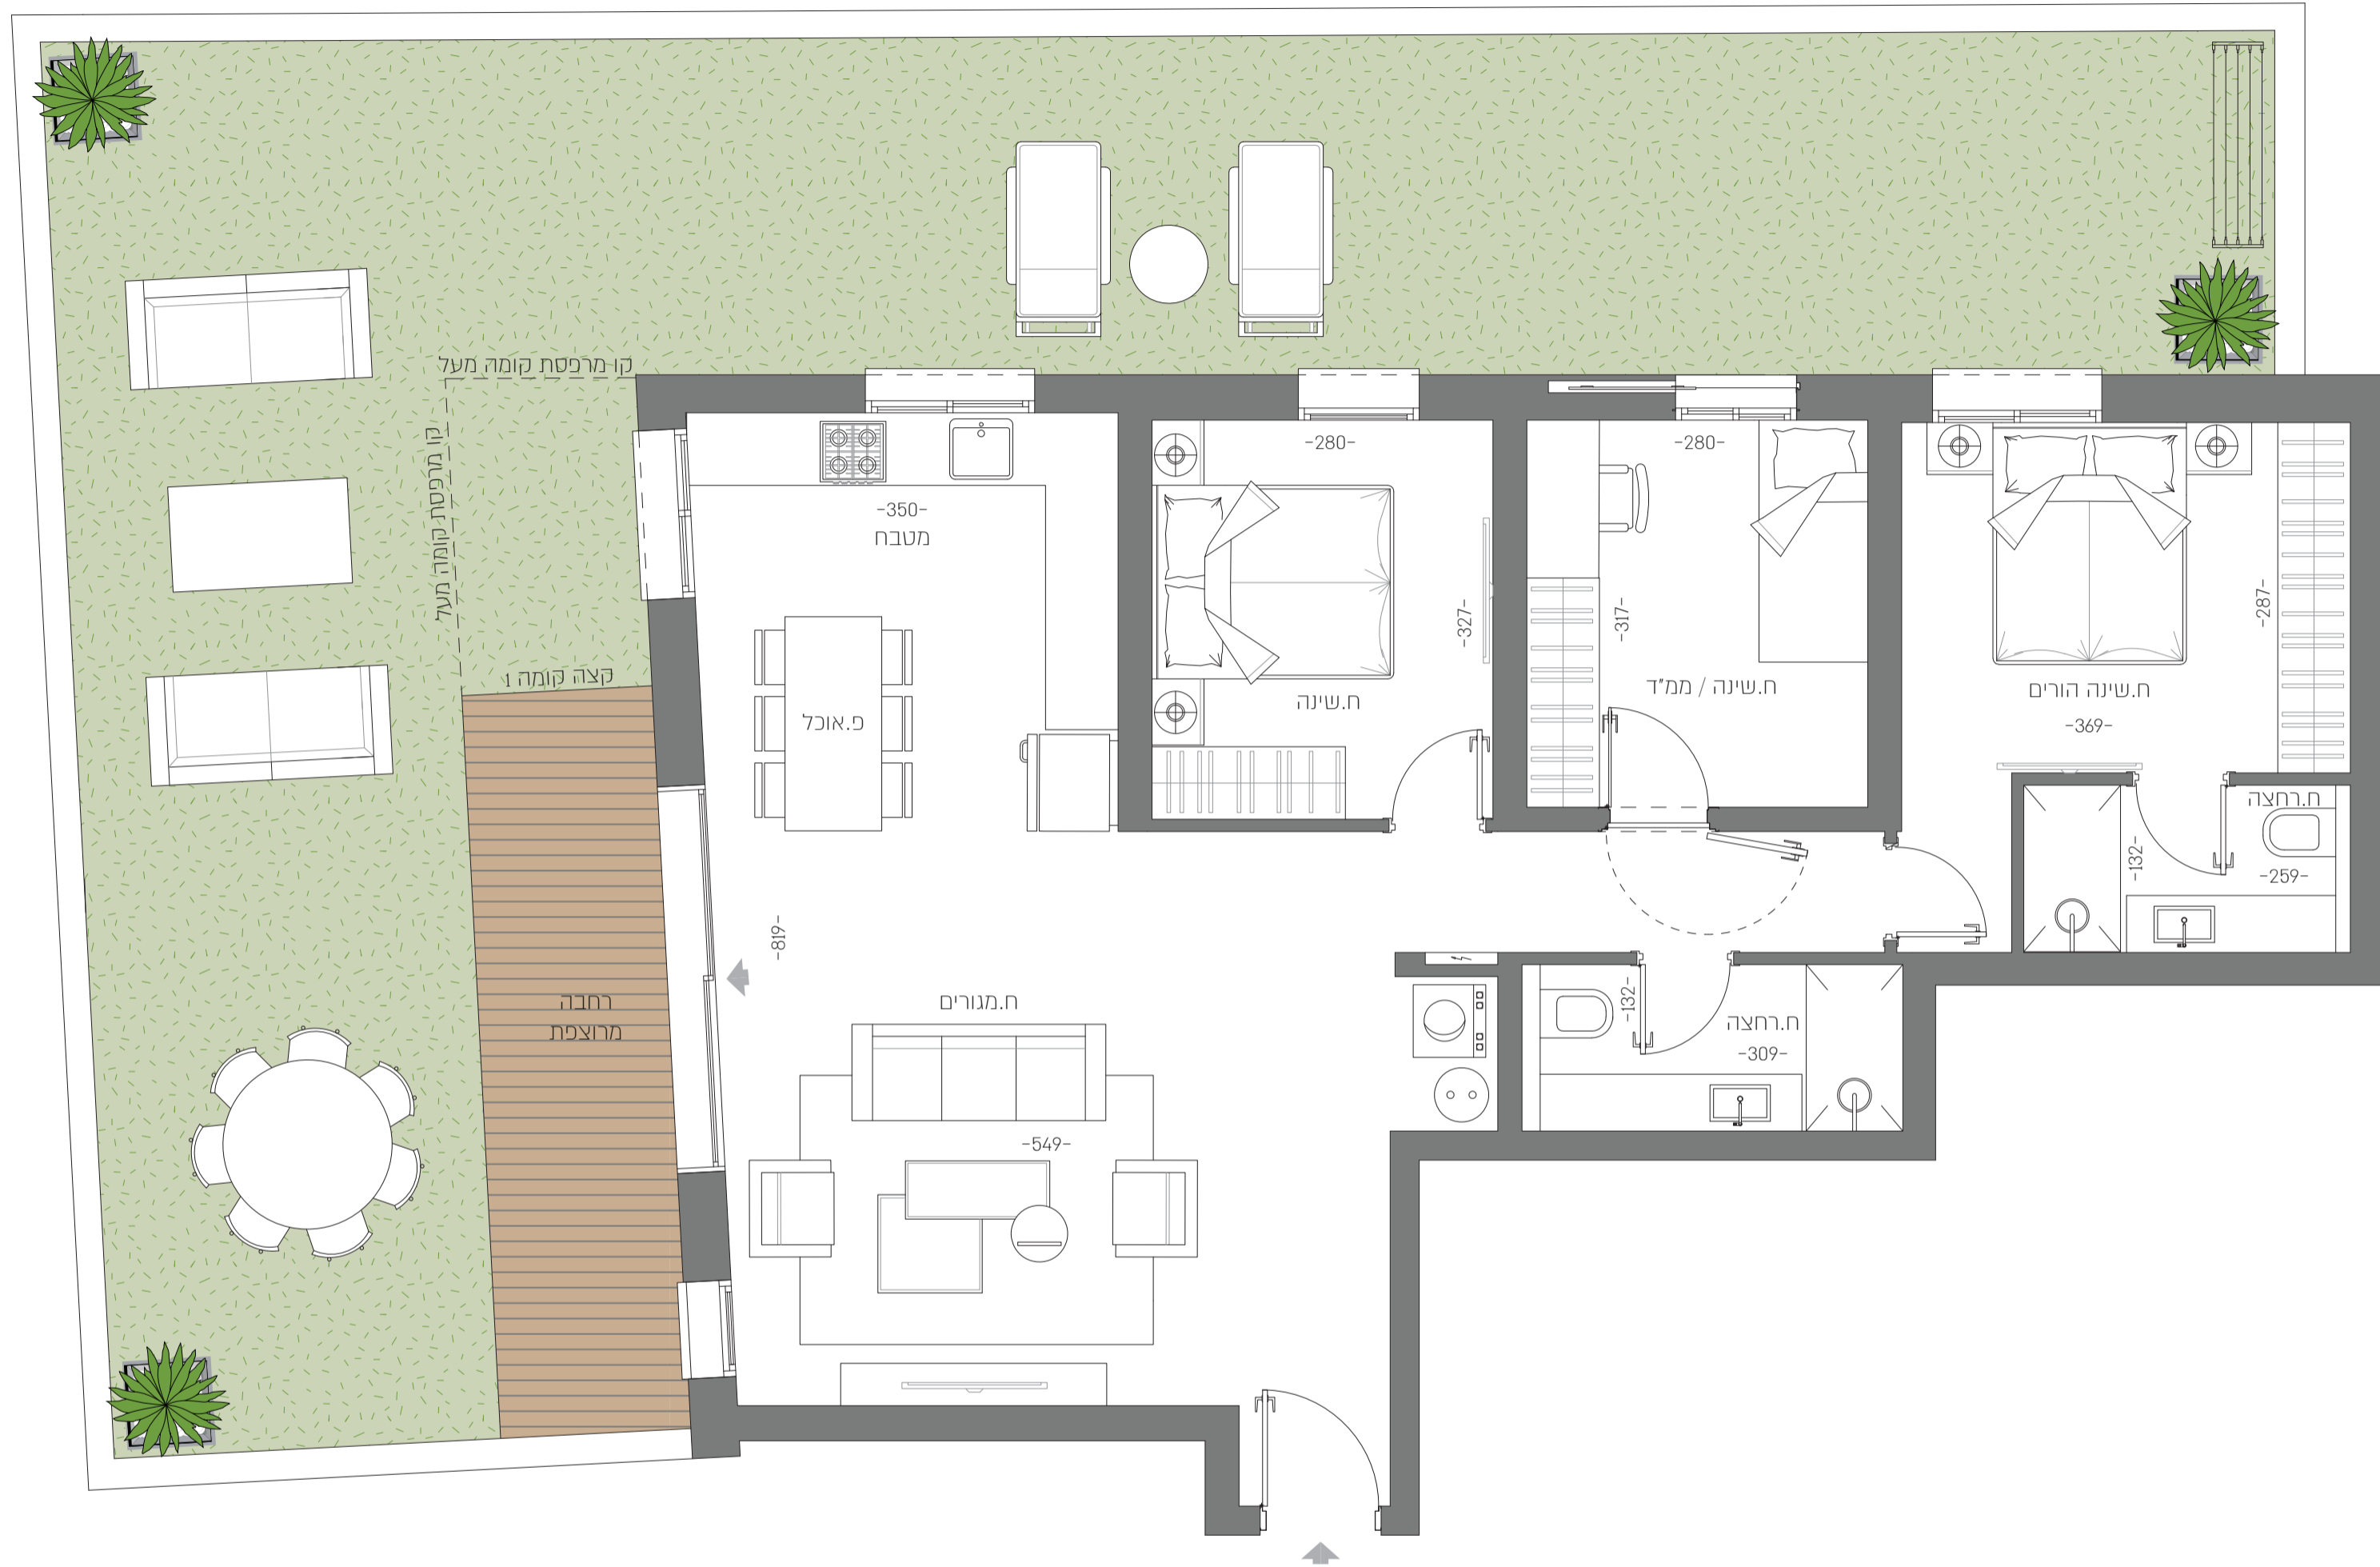

**YOSHPE**  
GROUP

קבוצת יושפה

**רמז 27**  
תל אביב

רח' רמז

- 8 קומה
- 7 קומה
- 6 קומה
- 5 קומה
- 4 קומה
- 3 קומה
- 2 קומה
- 1 קומה
- קומת קרקע
- מרתף -1
- מרתף -2

**דירה מס' 1**  
**קומת קרקע**  
**Apartment 1**  
**Floor No. 0**

דירת 4 חדרים  
 שטח הדירה כ-102 מ"ר  
 שטח חצר כ-102 מ"ר  
 4 Bedroom Apartment  
 Apartment Area: approx. 102 sqm  
 Yard Area: approx. 102 sqm